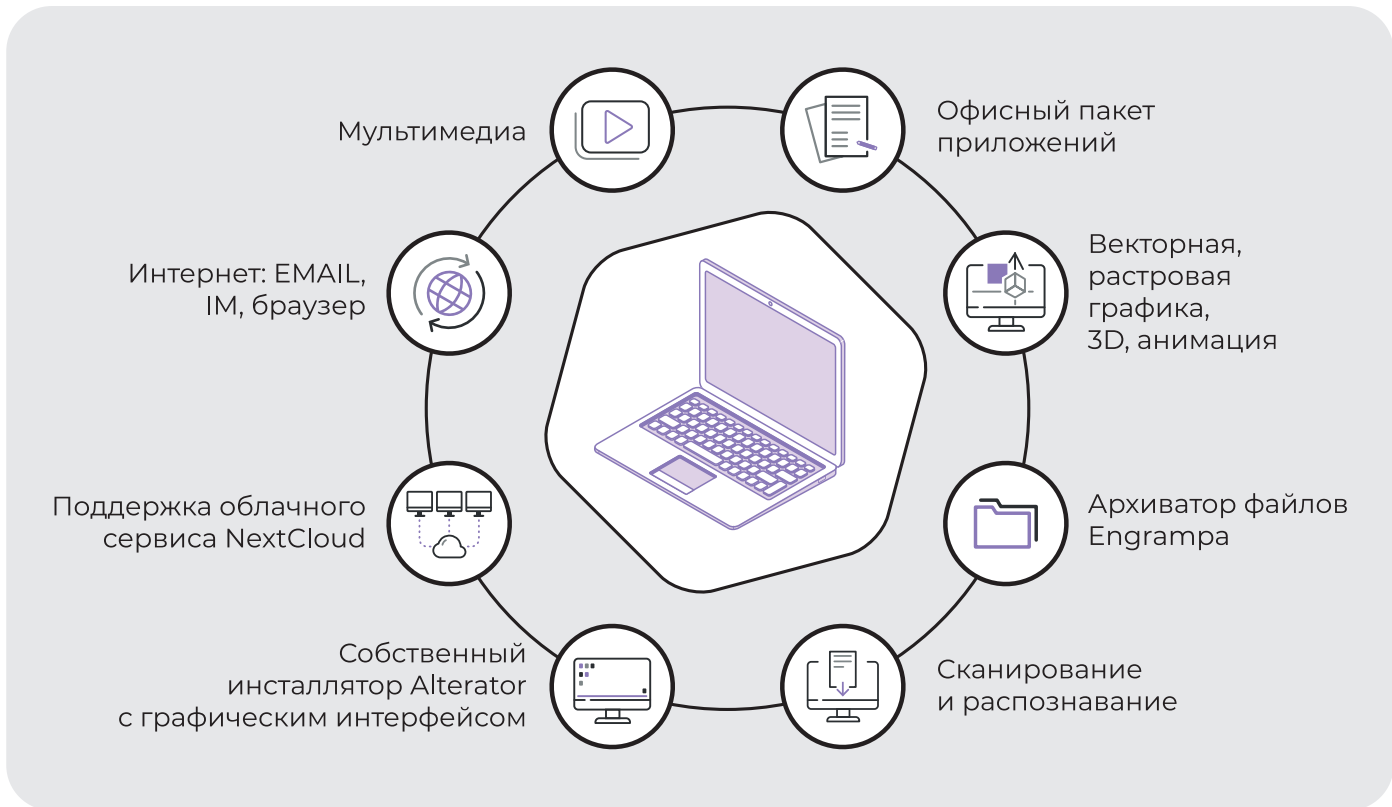

Варианты использования

На компьютерах

На виртуальных машинах

На терминалах

Live-режим с флешки

без установки на жесткий диск

Виды лицензирования

Бесплатно для частных пользователей

Для корпоративных пользователей необходима покупка лицензий

После приобретения лицензии техническая поддержка распространяется на любое исполнение рабочей станции.

Российский разработчик операционных систем «Альт»

Страница продукта

Сайт компании

Telegram-канал