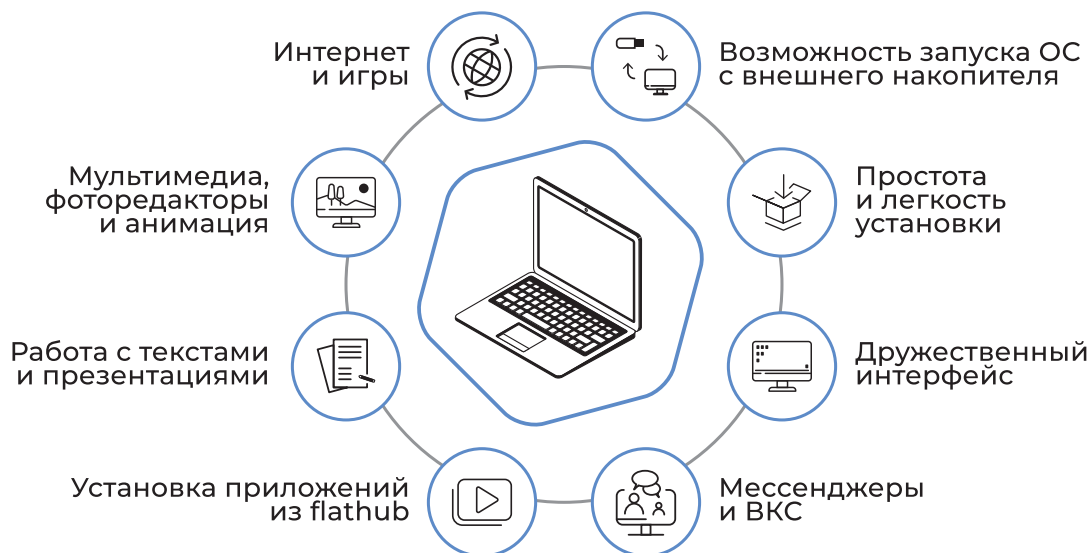

Simply Linux

Доступная, бесплатная и лёгкая в использовании операционная система для всех пользователей

Simply Linux — операционная система для каждого. Простая в установке и удобная в работе операционная система, даёт возможность пользователю решать повседневные задачи безопасно и эргономично. Удобное меню приложений, привычная работа с папками и файлами позволит быстро адаптироваться к системе. Компьютер с Simply Linux можно превратить в домашний офис, мультимедийную станцию или кинотеатр — все необходимые программы для этого уже в комплекте!

Simply Linux не требовательна к ресурсам оборудования, функциональна и надёжна. Техподдержку возможно приобрести на год у партнеров-дистрибьюторов.

В Simply Linux входят функциональные программы для повседневной деятельности, отобранные нашими специалистами по принципу «одна задача — одно приложение». Сразу после установки системы пользователь сможет работать в Интернете, с документами, графикой, аудио- и видеофайлами. Кроме того, есть возможность загрузки программ из репозитория IO Платформы.

Более 5 000 программ на выбор!