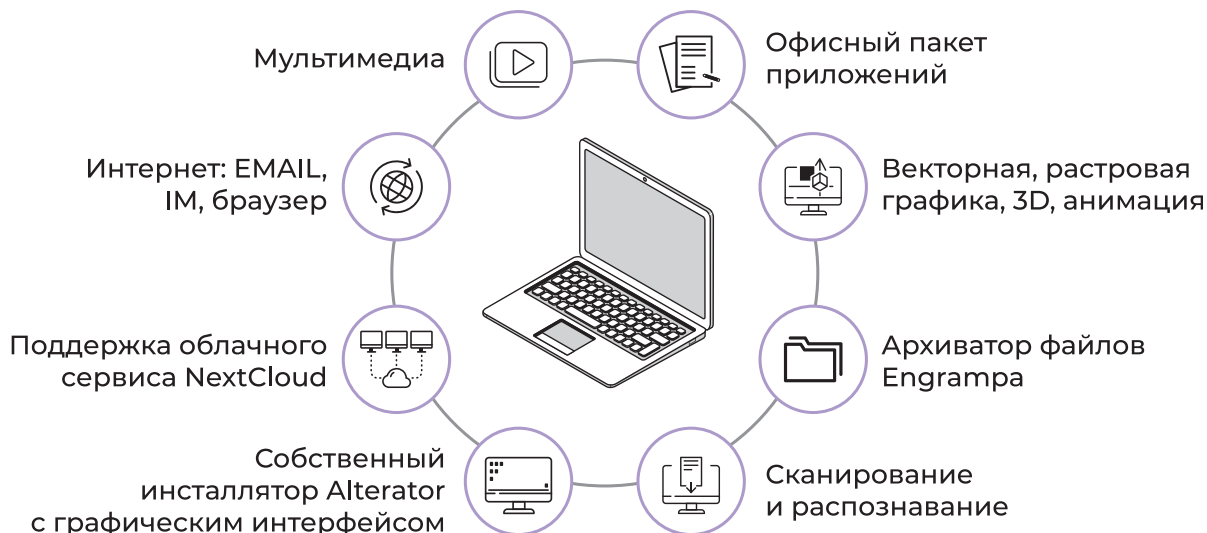

Альт Рабочая станция

(№1292 в реестре)

Альт Рабочая станция K

(№1292 в реестре)

Российские операционные системы для организации рабочих мест компаний и частных пользователей

Состав

Различия

Альт Рабочая станция