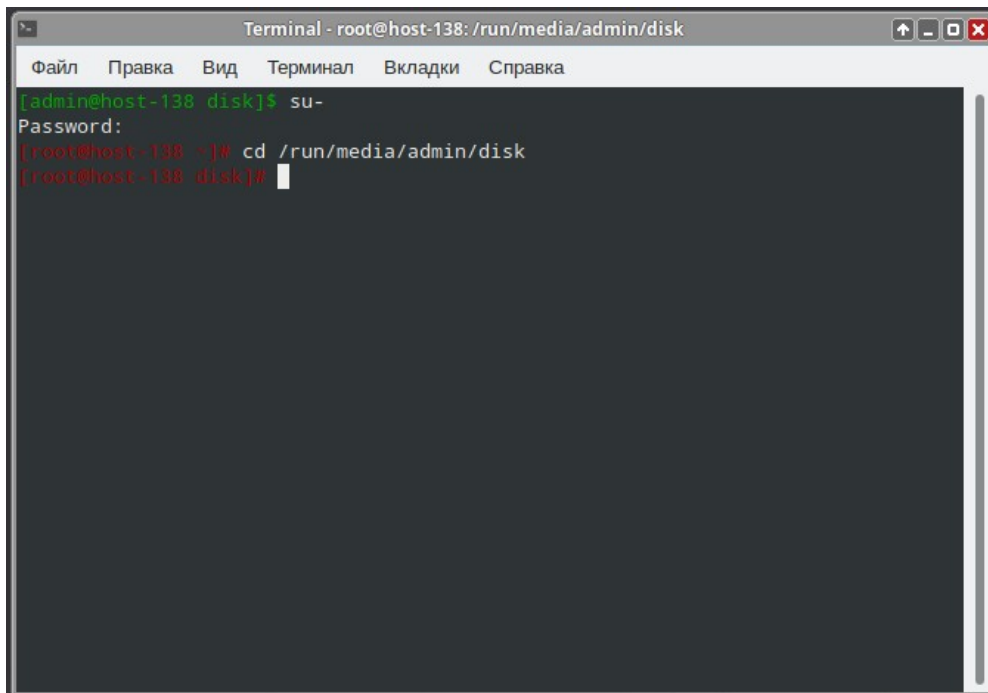

Установка МОБИ Малыш на ПК с ОС АЛЬТ ОБРАЗОВАНИЕ 10.2

1. Для установки программы вставьте USB-флеш-накопитель с файлами в ваш компьютер

2. Откройте терминал на вашем ПК
3. Для установки пакета переключитесь в терминале на суперпользователя (root) с помощью команды su-

4. С помощью команды cd перейдите в терминале на флешку **cd /run/media/имя_пользователя/disk**

5. Запустите установку пакета через терминал с помощью команды

apt-get install mobi_littleOne-1.0-1.el7.x86_64.rpm