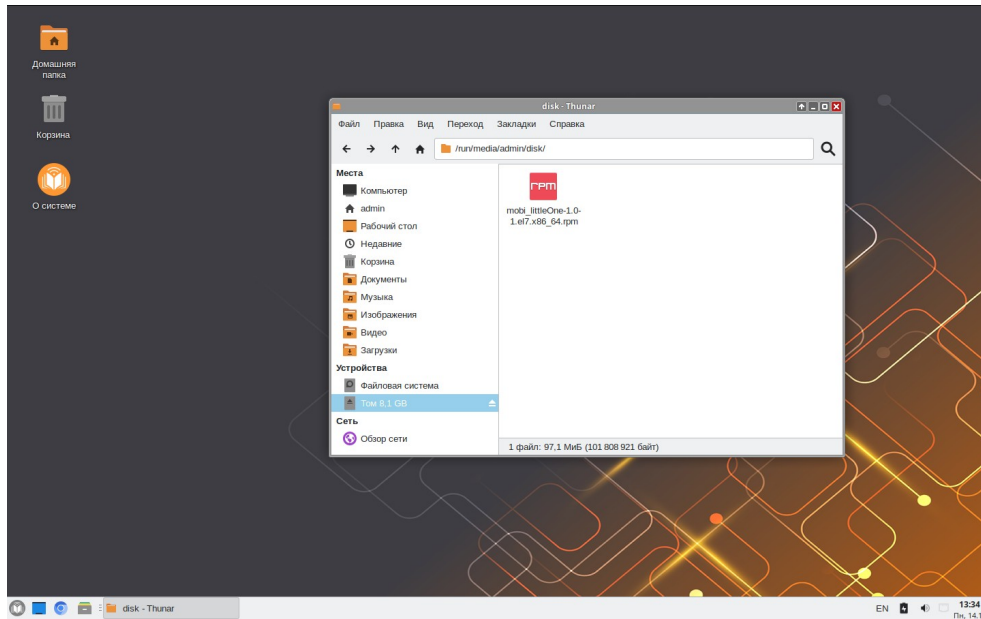

КРАТКОЕ РУКОВОДСТВО

По установке и программы МОБИ Малыш

На ПК с ОС АЛЬТ ОБРАЗОВАНИЕ 10.2.

СОДЕРЖАНИЕ

Установка МОБИ Малыш на ПК с ОС АЛЬТ ОБРАЗОВАНИЕ
10.2.....3

Запуск Моби Малыш на ПК с ОС Альт Образование
10.2.....5

Установка МОБИ Малыш на ПК с ОС АЛЬТ ОБРАЗОВАНИЕ 10.2

1. Для установки программы вставьте USB-флеш-накопитель с файлами в ваш компьютер

2. Откройте терминал на вашем ПК
3. Для установки пакета переключитесь в терминале на суперпользователя (root) с помощью команды su-