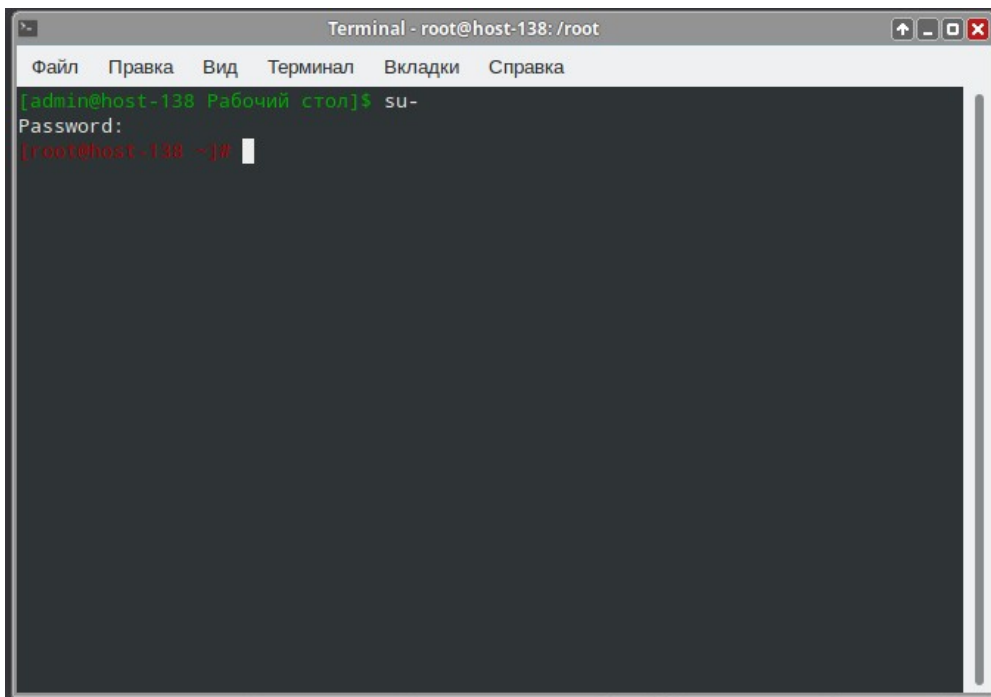

КРАТКОЕ РУКОВОДСТВО

По установке и программы МОБИ Малыш

На ПК с ОС АЛЬТ ОБРАЗОВАНИЕ 10.2.

СОДЕРЖАНИЕ

Установка МОБИ Малыш на ПК с ОС АЛЬТ ОБРАЗОВАНИЕ
10.2.....3

Запуск Моби Малыш на ПК с ОС Альт Образование
10.2.....5

Установка МОБИ Малыш на ПК с ОС АЛЬТ ОБРАЗОВАНИЕ 10.2

1. Для установки программы вставьте USB-флеш-накопитель с файлами в ваш компьютер

2. Откройте терминал на вашем ПК
3. Для установки пакета переключитесь в терминале на суперпользователя (root) с помощью команды su-