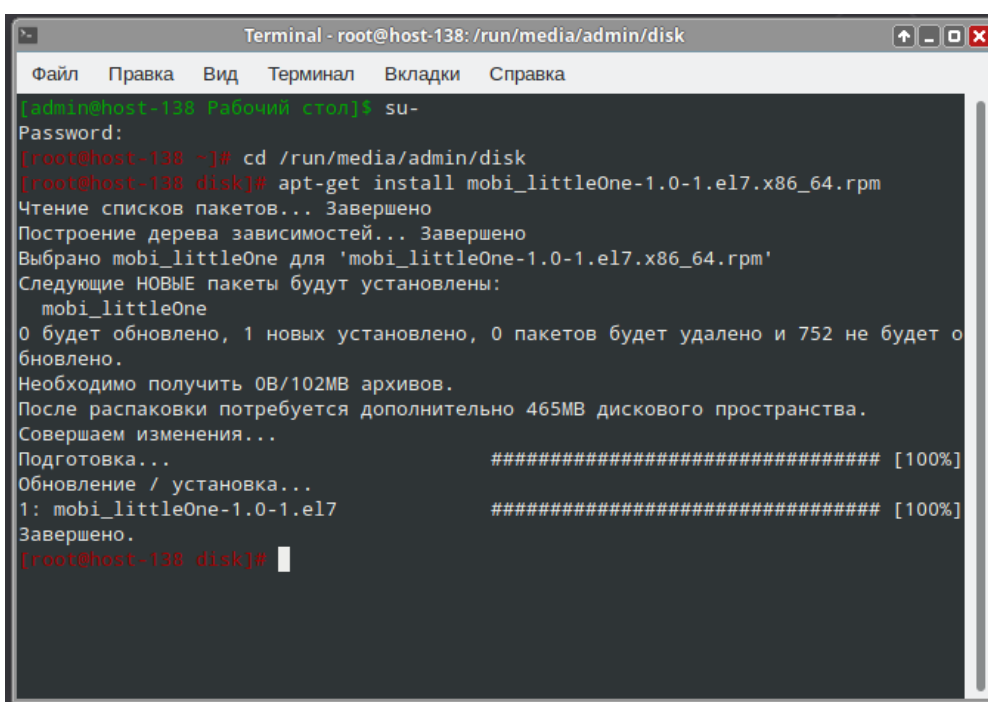

5. Запустите установку пакета через терминал с помощью команды

apt-get install mobi_littleOne-1.0-1.el7.x86_64.rpm