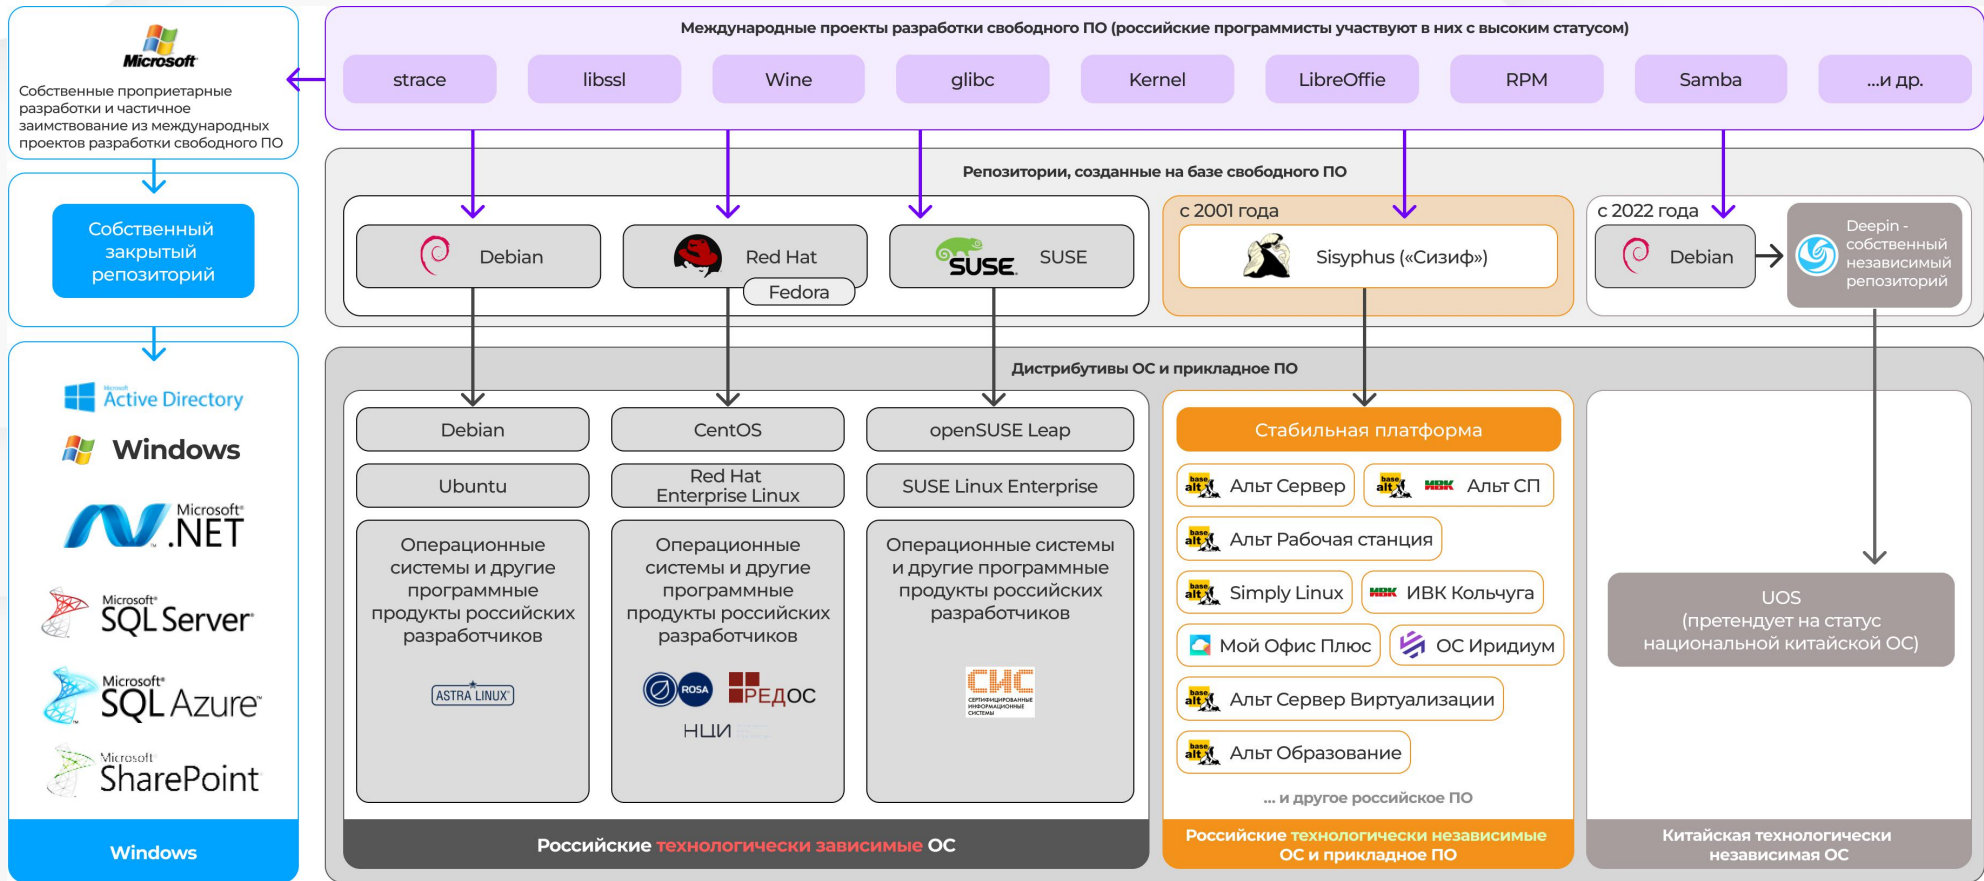

АЛЬТ Платформа

basealt.ru

О компании

11

аппаратных
платформ

7

операционных
систем

20+

Независимая
разработка —
свой проект «Сизиф»

Мировые инфраструктуры разработки операционных систем на базе свободного программного обеспечения

Независимая разработка

Международный проект «Сизиф»

- Технологически независимый репозиторий программ
- Создание и самостоятельное определение состава собственных национальных ОС
- Обеспечение единой базы ПО, сборок собственных и сторонних компонентов
- Входит в 10 крупнейших репозиториев мира

Домен

Симпли

Линукс

Уникальность «Альт Платформы»

Создание национальных ОС

Комплекс для создания национальных дистрибутивов на базе решений «Базальт СПО», развиваемых с 2001 года

Локализация на национальный язык

Единый репозиторий

- основан на стабильном ветке проекта Sisyphus;
- собственное ПО;
- стороннее ПО.

«Альт Платформа» — это инструмент, который позволяет создавать импортонезависимую программную инфраструктуру и минимизировать риски её сопровождения.