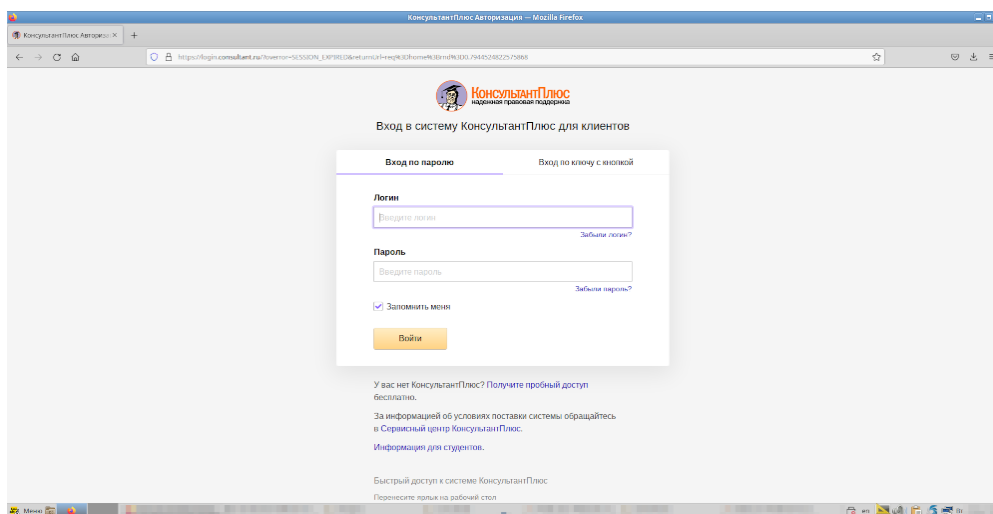

Консультант Плюс (веб-версия)

Служба технологической совместимости <gost@basealt.ru>, Максим Князев

v1.0 04.08.2022

Дистрибутивы

Установка производилась на образе ОС: **Альт Рабочая Станция 10**

```
$ uname -a
Linux host-15 5.10.82-std-def-alt1 #1
SMP Fri Dec 3 14:49:25 UTC 2021 x86_64 GNU/Linux
```

Установка

1.0 Обновляем систему от имени супер-пользователя:

```
$ su-
# apt-get update
# apt-get dist-upgrade
```

Запуск

2.0 Запускаем браузер Mozilla Firefox и переходим на сайт <https://cloud.consultant.ru>

2.0 Запуск Консультант Плюс (веб-версия) через браузер Mozilla Firefox: